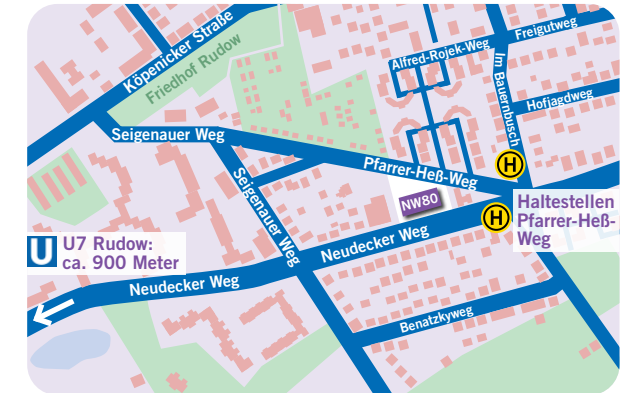

Wir freuen uns auf Ihren Besuch bei uns!

So kommen Sie zu uns:

Familienzentrum im NW80

Neudecker Weg 80 · 12355 Berlin

Busverbindung: 162 oder 372: Haltestelle Pfarrer-Heß-Weg

U-Bahn: U7 Rudow

Weitere Informationen und aktuelle Angebote finden Sie auf Instagram: