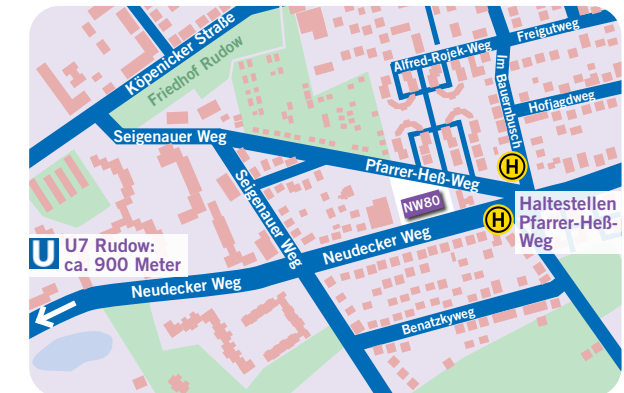

Wir freuen uns auf Ihren Besuch bei uns!

So kommen Sie zu uns:

Familienzentrum im NW80

Neudecker Weg 80 · 12355 Berlin

Busverbindung: 162 oder 372: Haltestelle Pfarrer-Heß-Weg

U-Bahn: U7 Rudow

Weitere Informationen und aktuelle Angebote finden Sie auf Instagram: