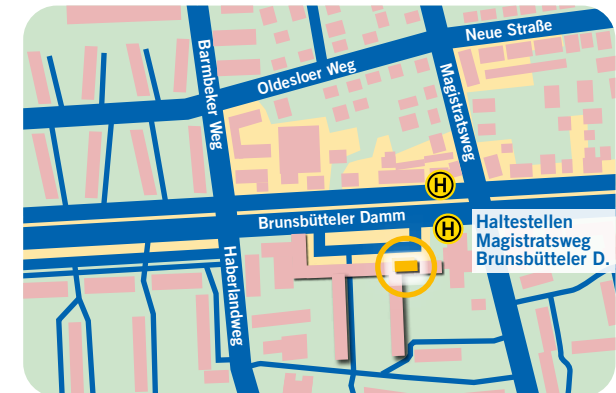

## So kommen Sie zu uns: Familienzentrum Hermine

Brunsbütteler Damm 265 · 13591 Berlin

in der Ladenzeile Staaken, zwischen Pizzeria und Textilreinigung  
im 1. Stock rechts; Busverbindungen: M32, X49 und 131,  
Haltestelle Magistratsweg/Brunsbütteler Damm.